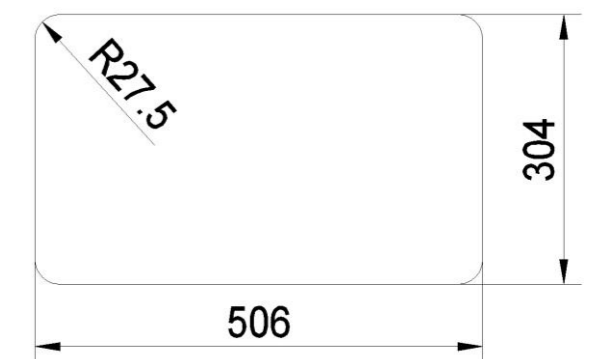

UK 340/420 72020601

**Einbau Unterbau**  
Mounting base  
Montage de base  
Base de montaje

UK 375/375 72021801

**Einbau Unterbau**  
Mounting base  
Montage de base  
Base de montaje

Marilyn 150 compact U 72012881