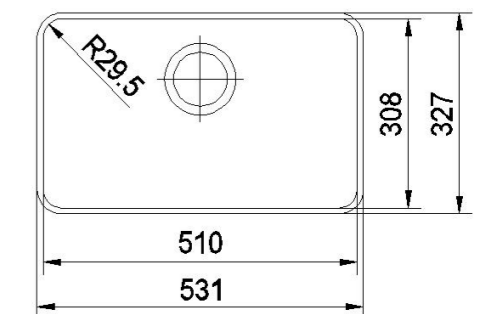

# Unterbaubecken / substructure sink / évier encastré / fregadero undermount

Einbaumaße / Installation dimensions / Dimensions d'installation / Dimensiones de la instalación

**Einbau Unterbau**  
Mounting base  
Montage de base  
Base de montaje

**U 400/400** 72020901

**Einbau Unterbau**  
Mounting base  
Montage de base  
Base de montaje

**U 520/310** 72021901

**Einbau Unterbau**  
Mounting base  
Montage de base  
B de montaje

UK 340/420 72020601

**Einbau Unterbau**  
Mounting base  
Montage de base  
Base de montaje

UK 375/375 72021801

**Einbau Unterbau**  
Mounting base  
Montage de base  
Base de montaje

Marilyn 150 compact U 72012881