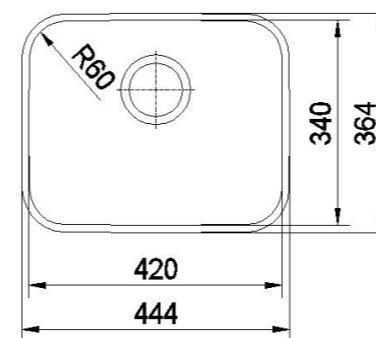

# Unterbaubecken / substructure sink / évier encastré / fregadero undermount

Einbaumaße / Installation dimensions / Dimensions d'installation / Dimensiones de la instalación

# Rieber

www.riever.de

**U 26** 72021301

**Einbau Unterbau**  
Mounting base  
Montage de base  
Base de montaje

**U 39** 72021001

**Einbau Unterbau**  
Mounting base  
Montage de base  
Base de montaje

**U 340/420** 72020801