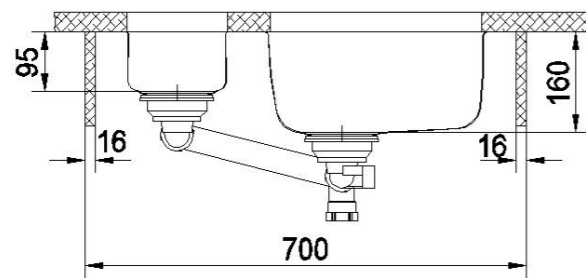

# Unterbaubecken / substructure sink / évier encastré / fregadero undermount

Einbaumaße / Installation dimensions / Dimensions d'installation / Dimensiones de la instalación

**Einbau Unterbau**  
Mounting base  
Montage de base  
Base de montaje

**U 400/400** 72020901

**Einbau Unterbau**  
Mounting base  
Montage de base  
Base de montaje

**U 520/310** 72021901

**Einbau Unterbau**  
Mounting base  
Montage de base  
B de montaje

UK 340/420 72020601

**Einbau Unterbau**  
Mounting base  
Montage de base  
Base de montaje

UK 375/375 72021801

**Einbau Unterbau**  
Mounting base  
Montage de base  
Base de montaje

Marilyn 150 compact U 72012881