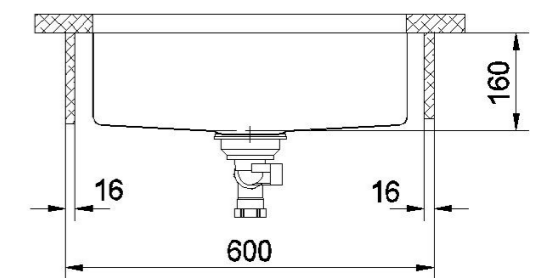

# Unterbaubecken / substructure sink / évier encastré / fregadero undermount

Einbaumaße / Installation dimensions / Dimensions d'installation / Dimensiones de la instalación

**Einbau Unterbau**  
Mounting base  
Montage de base  
Base de montaje

**U 400/400** 72020901

**Einbau Unterbau**  
Mounting base  
Montage de base  
Base de montaje

**U 520/310** 72021901

**Einbau Unterbau**  
Mounting base  
Montage de base  
B de montaje

UK 340/420 72020601

**Einbau Unterbau**  
Mounting base  
Montage de base  
Base de montaje

UK 375/375 72021801

**Einbau Unterbau**  
Mounting base  
Montage de base  
Base de montaje

Marilyn 150 compact U 72012881