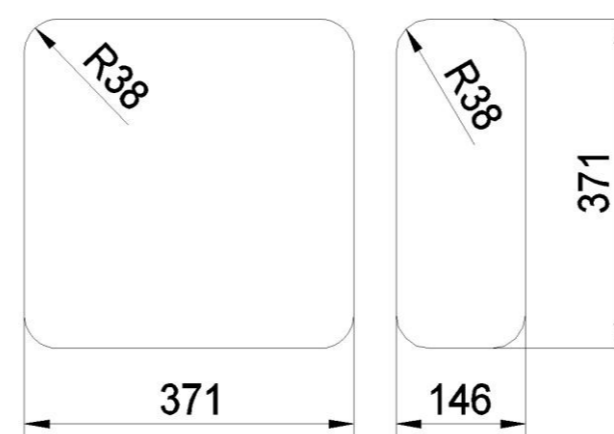

UK 340/420 72020601

**Einbau Unterbau**  
Mounting base  
Montage de base  
Base de montaje

UK 375/375 72021801

**Einbau Unterbau**  
Mounting base  
Montage de base  
Base de montaje

Marilyn 150 compact U 72012881