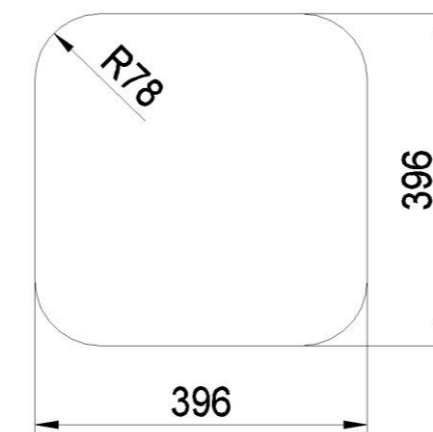

Einbau Unterbau
Mounting base
Montage de base
Base de montaje