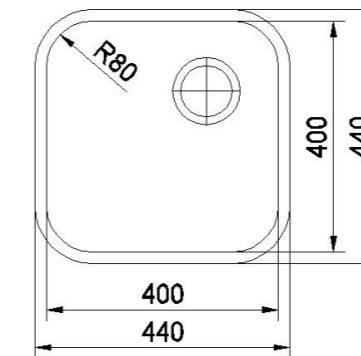

# Unterbaubecken / substructure sink / évier encastré / fregadero undermount

Einbaumaße / Installation dimensions / Dimensions d'installation / Dimensiones de la instalación

# Rieber

www.riever.de

**U 26** 72021301

**Einbau Unterbau**  
Mounting base  
Montage de base  
Base de montaje

**U 39** 72021001

**Einbau Unterbau**  
Mounting base  
Montage de base  
Base de montaje

**U 340/420** 72020801

**Einbau Unterbau**  
Mounting base  
Montage de base  
Base de montaje

**U 400/400** 72020901

**Einbau Unterbau**  
Mounting base  
Montage de base  
Base de montaje

**U 520/310** 72021901

**Einbau Unterbau**  
Mounting base  
Montage de base  
B de montaje