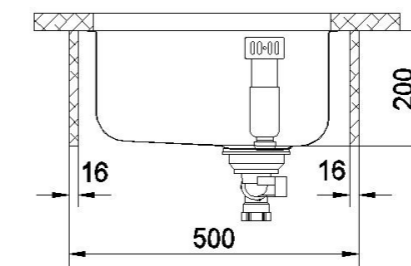

# Unterbaubecken / substructure sink / évier encastré / fregadero undermount

Einbaumaße / Installation dimensions / Dimensions d'installation / Dimensiones de la instalación

# Rieber

www.riever.de

**U 26** 72021301

**Einbau Unterbau**  
Mounting base  
Montage de base  
Base de montaje

**U 39** 72021001

**Einbau Unterbau**  
Mounting base  
Montage de base  
Base de montaje

**U 340/420** 72020801

**Einbau Unterbau**  
Mounting base  
Montage de base  
Base de montaje

**U 400/400** 72020901

**Einbau Unterbau**  
Mounting base  
Montage de base  
Base de montaje

**U 520/310** 72021901

**Einbau Unterbau**  
Mounting base  
Montage de base  
B de montaje