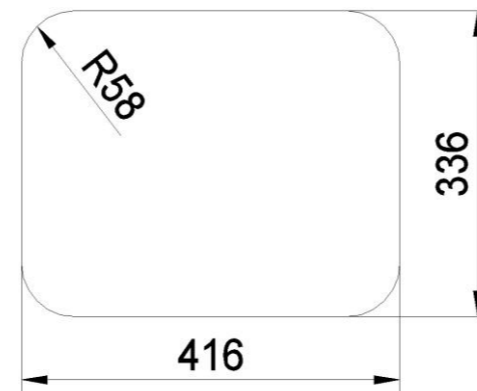

Unterbaubecken / substructure sink / évier encastré / fregadero undermount

Einbaumaße / Installation dimensions / Dimensions d'installation / Dimensiones de la instalación

Rieber

www.riever.de

U 26 72021301

Einbau Unterbau
Mounting base
Montage de base
Base de montaje

Einbau Unterbau
Mounting base
Montage de base
Base de montaje

Einbau Unterbau
Mounting base
Montage de base
Base de montaje

Einbau Unterbau
Mounting base
Montage de base
Base de montaje

Einbau Unterbau
Mounting base
Montage de base
B de montaje