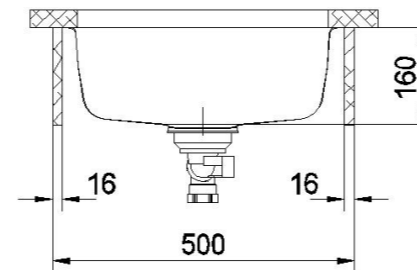

# Unterbaubecken / substructure sink / évier encastré / fregadero undermount

Einbaumaße / Installation dimensions / Dimensions d'installation / Dimensiones de la instalación

# Rieber

www.riever.de

**U 26** 72021301

**Einbau Unterbau**  
Mounting base  
Montage de base  
Base de montaje

**U 39** 72021001

**Einbau Unterbau**  
Mounting base  
Montage de base  
Base de montaje

**U 340/420** 72020801

**Einbau Unterbau**  
Mounting base  
Montage de base  
Base de montaje

**U 400/400** 72020901

**Einbau Unterbau**  
Mounting base  
Montage de base  
Base de montaje

**U 520/310** 72021901

**Einbau Unterbau**  
Mounting base  
Montage de base  
B de montaje