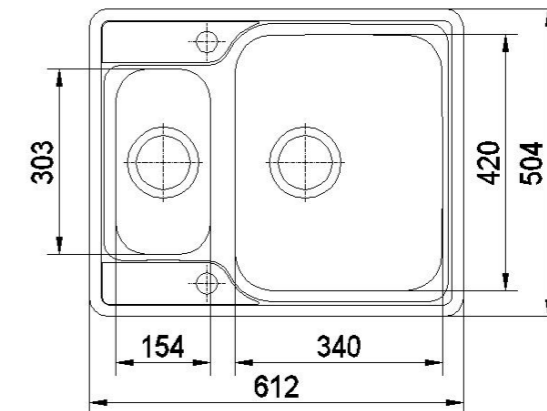

# Unterbaubecken / substructure sink / évier encastré / fregadero undermount

Einbaumaße / Installation dimensions / Dimensions d'installation / Dimensiones de la instalación

UK 340/420 72020601

**Einbau Unterbau**  
Mounting base  
Montage de base  
Base de montaje

UK 375/375 72021801

**Einbau Unterbau**  
Mounting base  
Montage de base  
Base de montaje

Marilyn 150 compact U 72012881

**Einbau Unterbau**  
Mounting base  
Montage de base  
Base de montaje