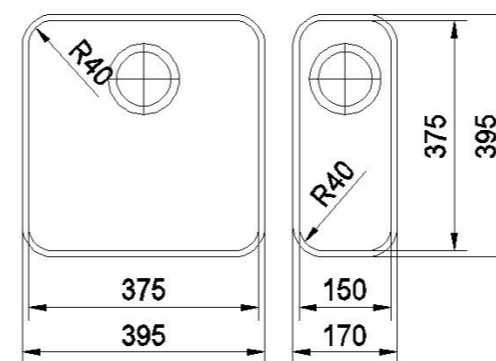

# Unterbaubecken / substructure sink / évier encastré / fregadero undermount

Einbaumaße / Installation dimensions / Dimensions d'installation / Dimensiones de la instalación

**Einbau Unterbau**  
Mounting base  
Montage de base  
Base de montaje

**U 400/400** 72020901

**Einbau Unterbau**  
Mounting base  
Montage de base  
Base de montaje

**U 520/310** 72021901

**Einbau Unterbau**  
Mounting base  
Montage de base  
B de montaje

UK 340/420 72020601

**Einbau Unterbau**  
Mounting base  
Montage de base  
Base de montaje

UK 375/375 72021801

**Einbau Unterbau**  
Mounting base  
Montage de base  
Base de montaje

Marilyn 150 compact U 72012881