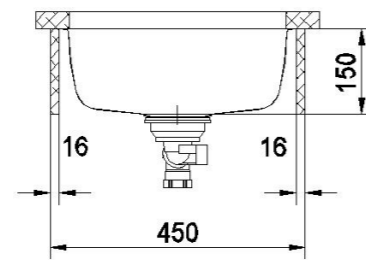

# Unterbaubecken / substructure sink / évier encastré / fregadero undermount

Einbaumaße / Installation dimensions / Dimensions d'installation / Dimensiones de la instalación

# Rieber

www.riever.de

**U 26** 72021301

**Einbau Unterbau**  
Mounting base  
Montage de base  
Base de montaje

**U 39** 72021001

**Einbau Unterbau**  
Mounting base  
Montage de base  
Base de montaje

**U 340/420** 72020801

**Einbau Unterbau**  
Mounting base  
Montage de base  
Base de montaje

**U 400/400** 72020901

**Einbau Unterbau**  
Mounting base  
Montage de base  
Base de montaje

**U 520/310** 72021901

**Einbau Unterbau**  
Mounting base  
Montage de base  
B de montaje