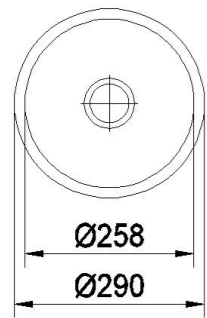

# Unterbaubecken / substructure sink / évier encastré / fregadero undermount

Einbaumaße / Installation dimensions / Dimensions d'installation / Dimensiones de la instalación

# Rieber

www.riever.de

**U 26** 72021301

**Einbau Unterbau**  
Mounting base  
Montage de base  
Base de montaje

**U 39** 72021001

**Einbau Unterbau**  
Mounting base  
Montage de base  
Base de montaje

**U 340/420** 72020801