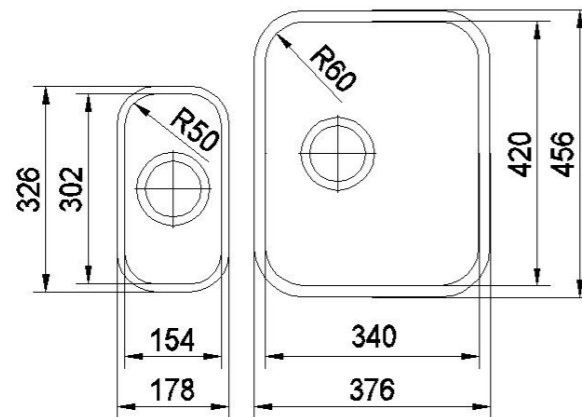

# Unterbaubecken / substructure sink / évier encastré / fregadero undermount

Einbaumaße / Installation dimensions / Dimensions d'installation / Dimensiones de la instalación

# Rieber

www.riever.de

**U 26** 72021301

**Einbau Unterbau**  
Mounting base  
Montage de base  
Base de montaje

**U 39** 72021001

**Einbau Unterbau**  
Mounting base  
Montage de base  
Base de montaje

**U 340/420** 72020801

**Einbau Unterbau**  
Mounting base  
Montage de base  
Base de montaje

**U 400/400** 72020901

**Einbau Unterbau**  
Mounting base  
Montage de base  
Base de montaje

**U 520/310** 72021901

**Einbau Unterbau**  
Mounting base  
Montage de base  
B de montaje

UK 340/420 72020601

**Einbau Unterbau**  
Mounting base  
Montage de base  
Base de montaje

UK 375/375 72021801

**Einbau Unterbau**  
Mounting base  
Montage de base  
Base de montaje

Marilyn 150 compact U 72012881