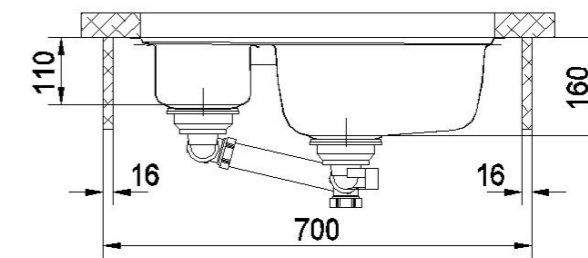

# Unterbaubecken / substructure sink / évier encastré / fregadero undermount

Einbaumaße / Installation dimensions / Dimensions d'installation / Dimensiones de la instalación

**Einbau Unterbau**  
Mounting base  
Montage de base  
Base de montaje

**U 400/400** 72020901

**Einbau Unterbau**  
Mounting base  
Montage de base  
Base de montaje

**U 520/310** 72021901

**Einbau Unterbau**  
Mounting base  
Montage de base  
B de montaje

UK 340/420 72020601

**Einbau Unterbau**  
Mounting base  
Montage de base  
Base de montaje

UK 375/375 72021801

**Einbau Unterbau**  
Mounting base  
Montage de base  
Base de montaje

Marilyn 150 compact U 72012881

**Einbau Unterbau**  
Mounting base  
Montage de base  
Base de montaje