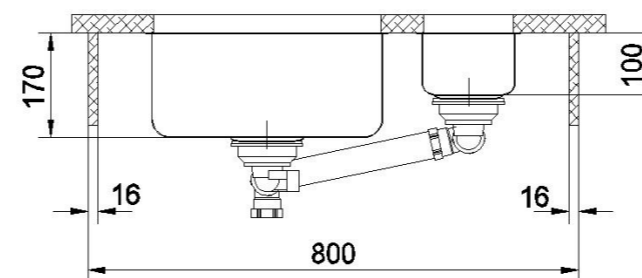

# Unterbaubecken / substructure sink / évier encastré / fregadero undermount

Einbaumaße / Installation dimensions / Dimensions d'installation / Dimensiones de la instalación

**Einbau Unterbau**  
Mounting base  
Montage de base  
Base de montaje

**U 400/400** 72020901

**Einbau Unterbau**  
Mounting base  
Montage de base  
Base de montaje

**U 520/310** 72021901

**Einbau Unterbau**  
Mounting base  
Montage de base  
B de montaje

UK 340/420 72020601

**Einbau Unterbau**  
Mounting base  
Montage de base  
Base de montaje

UK 375/375 72021801

**Einbau Unterbau**  
Mounting base  
Montage de base  
Base de montaje

Marilyn 150 compact U 72012881