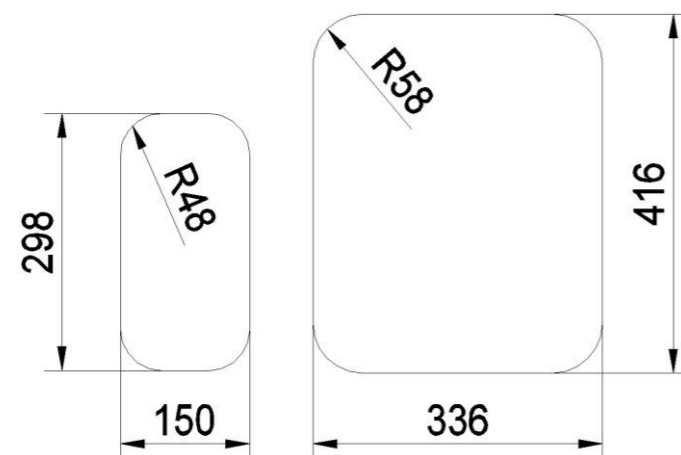

# Unterbaubecken / substructure sink / évier encastré / fregadero undermount

Einbaumaße / Installation dimensions / Dimensions d'installation / Dimensiones de la instalación

**Einbau Unterbau**  
Mounting base  
Montage de base  
Base de montaje

**U 400/400** 72020901

**Einbau Unterbau**  
Mounting base  
Montage de base  
Base de montaje

**U 520/310** 72021901

**Einbau Unterbau**  
Mounting base  
Montage de base  
B de montaje

UK 340/420 72020601

**Einbau Unterbau**  
Mounting base  
Montage de base  
Base de montaje

UK 375/375 72021801

**Einbau Unterbau**  
Mounting base  
Montage de base  
Base de montaje

Marilyn 150 compact U 72012881