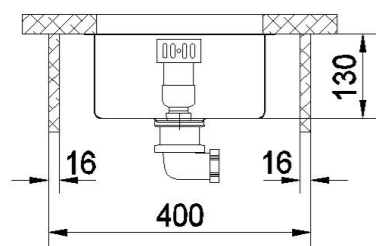

# Unterbaubecken / substructure sink / évier encastré / fregadero undermount

Einbaumaße / Installation dimensions / Dimensions d'installation / Dimensiones de la instalación

# Rieber

www.riever.de

**U 26** 72021301

**Einbau Unterbau**  
Mounting base  
Montage de base  
Base de montaje

**U 39** 72021001

**Einbau Unterbau**  
Mounting base  
Montage de base  
Base de montaje

**U 340/420** 72020801